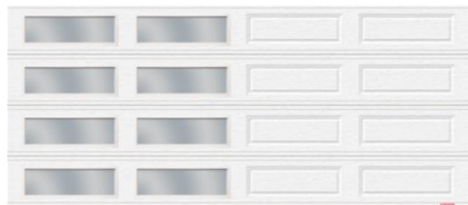

KITS DE FENESTRATION

Chaque détail est garanti^{MC}

Garaga offre plusieurs agencements de fenêtres, parfaits pour le style contemporain recherché.

Harmonie double-gauche

Grandeur de la porte de garage

9' x 7'

16' x 7'

Modèle de porte : Classique

Modèle de porte : XL

Non disponible

Modèle de porte : MIX

Plus de choix possibles

La fenestration **Harmonie double-gauche** est disponible avec plusieurs options.

Portes	Classique	XL	MIX
Acier			
Standard+	•	•	•
Acadia 138	•	•	•
Aluminium			
H-Tech	•		